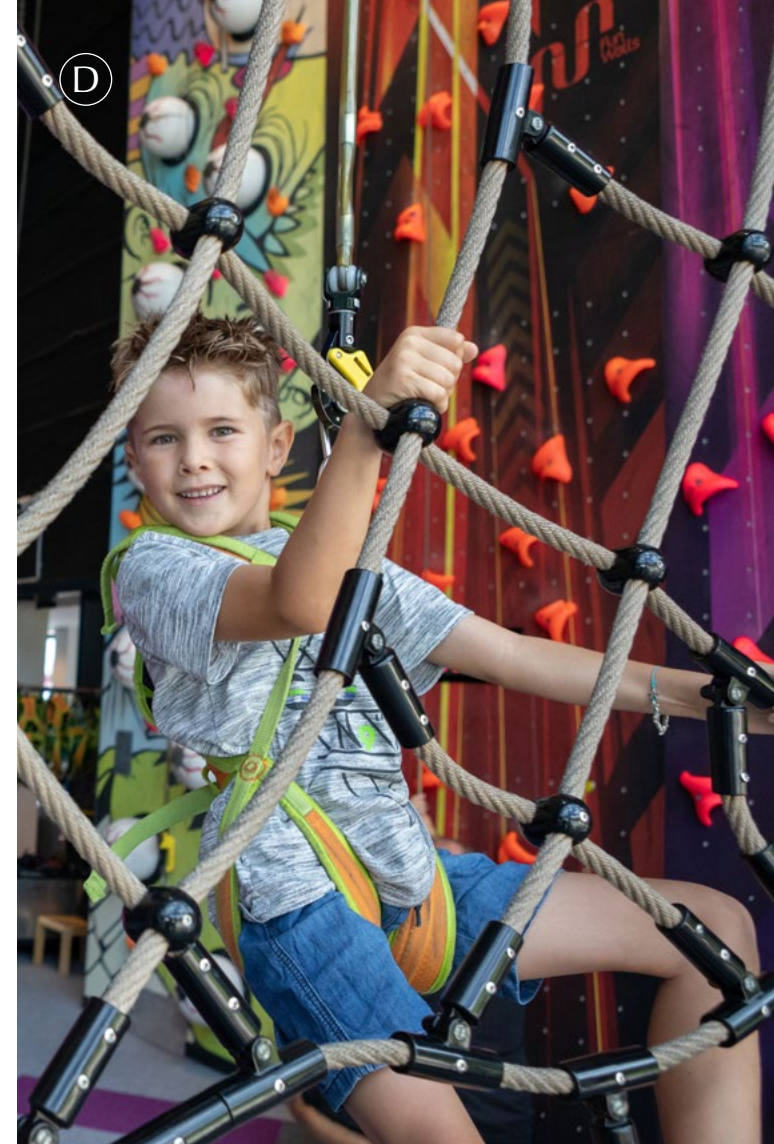

PLAY^{IN} Serfaus

PREISE & ÖFFNUNGSZEITEN

Öffnungszeiten 09.30 - 19.00 Uhr	Minis bis 100 cm	Kids ab 101 cm	Eltern
1 Stunde	7,00	11,00	3,50
Verlängerung 1 Std.-Karte (je angefangene 1/2 Stunde)	4,00	5,00	1,50
2 Stunden	11,00	16,50	6,50
Verlängerung 2 Std.-Karte (je angefangene 1/2 Stunde)	2,50	3,00	1,50
Depot Chip Armband*	5,00	5,00	5,00
Socken (Sockenpflicht in allen Bereichen!)	3,00	3,00	5,00

Alle Tarife inkl. MWSt. – Preisänderungen vorbehalten
*zzgl. Depot Chip Armband bei allen Tarifen.

Minis: bis zu einer Körpergröße
von 100 cm (ca. 3 Jahre)

Kids: ab einer Körpergröße von 101 cm (ca. 4 Jahre)

Eltern: begleitende Eltern oder Aufsichtspersonen
(Aufsichtspersonen ab 18 Jahren)

Sockenpflicht in allen Bereichen!

Kostenloser Kletterschuh-Verleih.

Änderungen vorbehalten!

Sockenpflicht
in allen
Bereichen!